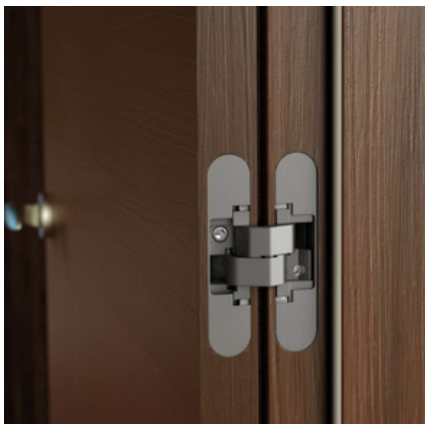

I telai e le cornici perimetrali della porta sono prodotti in multistrato di abete e placcati in tranciato di puro Rovere originale, l'accostamento dei due materiali; Lamina e Tranciato sono a dir poco impercettibili, creando insieme un prodotto unico di alta qualità.

Il Sistema di Laccatura a fibra visibile accentua le fibre del legno, consente di far emergere i dettagli più sottili delle venature del Rovere.

Non una porta ma bensì un elemento di arredo classico e contemporaneo che rende elegante gli ambienti più raffinati.

MANIGLIE

MANIGLIA DI SERIE GM 05

MANIGLIA DI SERIE GM11

MANIGLIA LOFT ZINCRAL

MANIGLIA WAVE

ACCESSORI

CERNIERE A SCOMPARSA

SERRATURA E MANIGLIA
WAVE